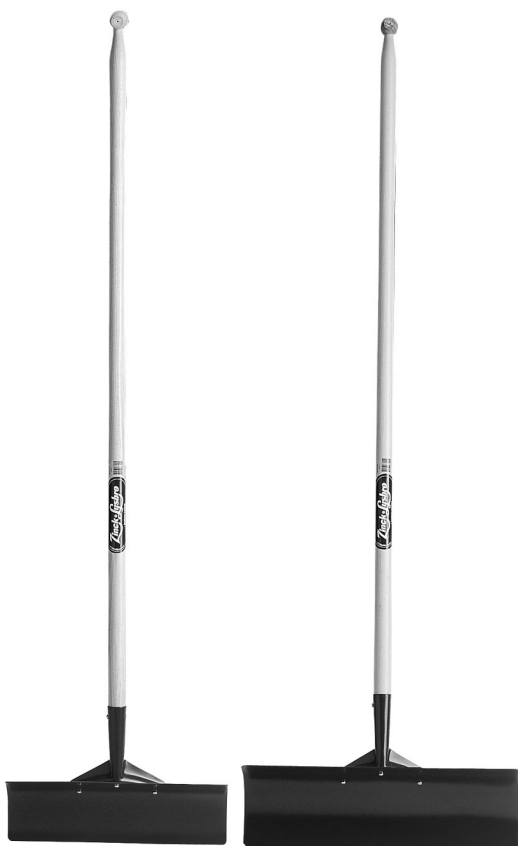

NR-145

NR-135

NR-160

NR-162

Plastskófla
NR-1160Ísskófla
NR-4052Ísskófla
NR-4219

Snjó & flórskafa

ZL-577
400*140 mmZL-575
500*165 mm

Handföng