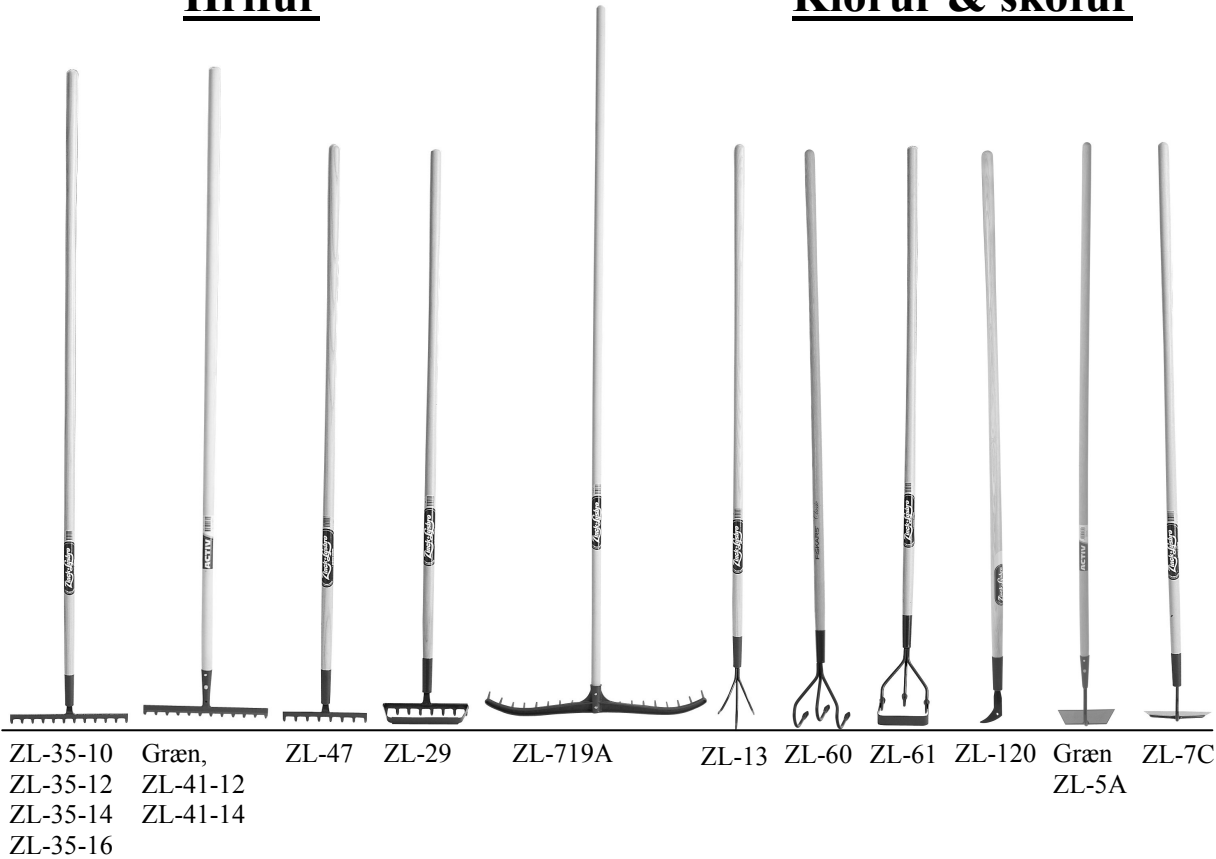

Hrífur

ZL-35-10 Græn, ZL-35-12 ZL-41-12 ZL-35-14 ZL-41-14 ZL-35-16 ZL-47 ZL-29 ZL-719A ZL-13 ZL-60 ZL-61 ZL-120 Græn ZL-7C ZL-5A

Laufhrífur

ZL-4421 Græn ZL-51L Græn ZL-633 NR-0701

Hakar & járnkarlar

ZL-305A ZL-305AS ZL-35 ZL-36 1,5