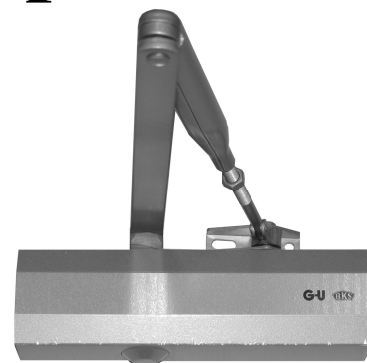

Hurðarpumpur

Vökvapumpur

BK-GU110	silfur	
BK-GU210	silfur	
BK-GU210 B	brún	
BK-GU230	silfur	
BK-GU440	silfur	
BK-GU440 H	silfur	m/stopparmi
BK-GU440 B	brún	
BK-GU530 *	silfur	
BK-GU530B*	brún	

*Með bakvörn.

BK-GU210

BK-GU110

Bakvörn virkar þannig að hægt er að stilla hurðarpumpuna þannig að þegar þú kemur að hurðinni og opnar hana í 90°, þá getur hún haldist opin í allt að 30 sek. Þetta auðveldar allan umgang t.d. með barnavagna.

Aukahlutir

BK-K13488	Armur, Standard
BK-K134489	Armur, með stoppi.
BK-K13485	Sleði
BK-K13485 B	Sleði

BK-GU440 H

Sterkar vökvapumpur með fjöður, sem til eru í tveim stærðum.

BK-8141G	(4) gull
BK-8141S	(4) silfur
BK-8151G	(5) gull
BK-8151S	(5) silfur