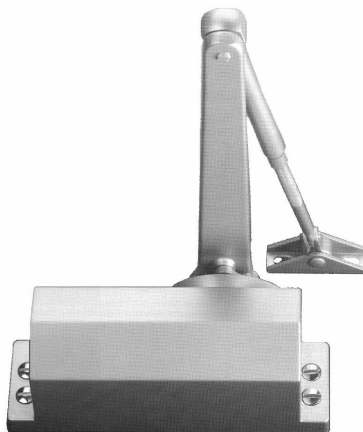

Hurðarpumpur

Vökvapumpur

BK-GU110	silfur	
BK-GU210	silfur	
BK-GU210 B	brún	
BK-GU230	silfur	
BK-GU440	silfur	
BK-GU440 H	silfur	m/stopparmi
BK-GU440 B	brún	
BK-GU530 *	silfur	
BK-GU530B*	brún	

*Með bakvörn.

BK-GU210

BK-GU110

Bakvörn virkar þannig að hægt er að stilla hurðarpumpuna þannig að þegar þú kemur að hurðinni og opnar hana í 90°, þá getur hún haldist opin í allt að 30 sek. Þetta auðveldar allan umgang t.d. með barnavagna.

Aukahlutir

BK-K13488	Armur, Standard
BK-K134489	Armur, með stoppi.
BK-K13485	Sleði
BK-K13485 B	Sleði

BK-GU440 H

Sterkar vökvapumpur með fjöður, sem til eru í tveim stærðum.

BK-8141G	(4) gull
BK-8141S	(4) silfur
BK-8151G	(5) gull
BK-8151S	(5) silfur