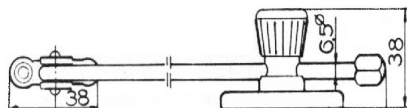

Stormjárn

GR-2525-170mm
GR-2525-250mm

**Pelly**

HM-181VM
3 skrúfur
HM-281VM
2 skrúfur

HM-281VM

**Mubluvinklar**

HM-1 galv
HM-1 HV hvítir

HM-2 galv
HM-2 HV hvítir