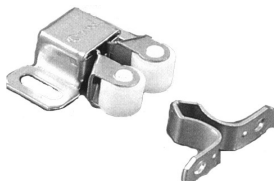

Stormjárn

GR-2525-170mm
GR-2525-250mm

**Pelly**

HM-181VM
3 skrúfur
HM-281VM
2 skrúfur

HM-281VM

**Mubluvinklar**

HM-1 galv
HM-1 HV hvítir

HM-2 galv
HM-2 HV hvítir

**Kantrílar**

SW-394

**Póstkassalæsingar****HAFELE**

HF235-72-205

**Segulsmellur**

Hvítar 4 kg
HF246-26-702

Hvítar 6 kg
HF246-29-703

**Þrýstismellur**

HF245-55-913

**Nylonsmellur**

HF244-01-901

**Hengilásar, kopar**

BU-888-20 20mm
BU-888-25 25mm
BU-888-30 30mm
BU-888-40 40mm
BU-888-50 50mm

**Hengilásar, kopar****C-Line**

Tveir á spjaldi
DUO 222 / 30 SB

Þrír á spjaldi
TRIO 222/30 SB

Fjórir á spjaldi
QUADRO 222/15 SB

**Hilluberar**

HF283-63-715 (300)
5mm plast

HF281-23-702 (300)
M/nagla, hvítur

**Neyðarlykilsskápur**

BU-6168

**Vírastrekkjari**

SW-8417